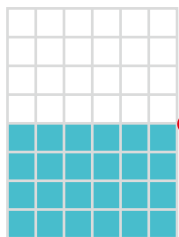

wkaliszu.pl

cennik reklam

gazeta

portal

1/8 strony
127 mm x 86 mm

200 zł

1/4 strony
259 mm x 86 mm
127 mm x 171 mm

300 zł

1/2 strony
259 mm x 171 mm

500 zł

1 strona
259 mm x 347 mm

900 zł

Dopłaty:

str.3 +50%, str. ostatnia +50%

baner główny

format: 972 x 195 px