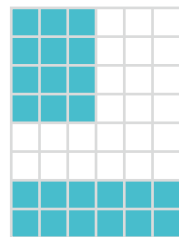

wkaliszu.pl

cennik reklam

gazeta

portal

1/8 strony
127 mm x 86 mm

200 zł

1/4 strony
259 mm x 86 mm
127 mm x 171 mm

300 zł

1/2 strony
259 mm x 171 mm

500 zł

1 strona
259 mm x 347 mm

900 zł

Dopłaty:

str.3 +50%, str. ostatnia +50%

baner główny

format: 972 x 195 px