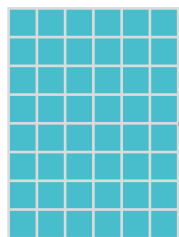

wkaliszu.pl

cennik reklam

gazeta

portal

1/8 strony
127 mm x 86 mm

200 zł

1/4 strony
259 mm x 86 mm
127 mm x 171 mm

300 zł

1/2 strony
259 mm x 171 mm

500 zł

1 strona
259 mm x 347 mm

900 zł

Dopłaty:

str.3 +50%, str. ostatnia +50%

baner główny

format: 972 x 195 px